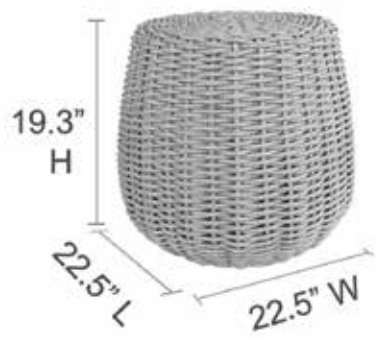

STOOL

DINING HEIGHT

SW: 18.2" SD: 18.2" SH: 19.3"
ITEM NO: 90038 19 LBS