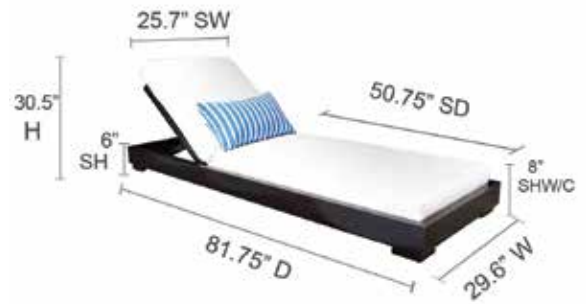

LAKEVIEW

Akzo Nobel®
Black