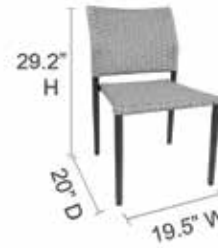

DINING ARMCHAIR

AH: 25" SD: 20.3"
SW: 18.5" SH: 18.6"

ITEM NO: 90071 14 LBS

SIDE CHAIR

SW: 19" SD: 18.9" SH: 18.5"

ITEM NO: 90072 10 LBS

SOL ROPE™ + SOL TEAK™

LANDING