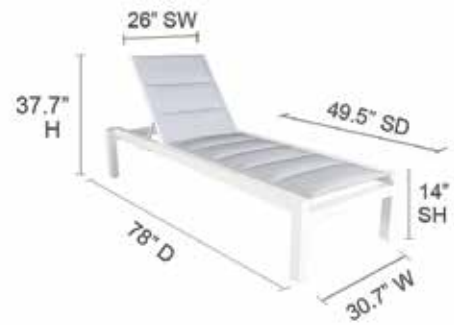

Batyline®
Blue Jay

SOL Teak™
Mica

ITEM NO: 70156

41 LBS

ITEM NO: 70155

39 LBS

WHEELS

100