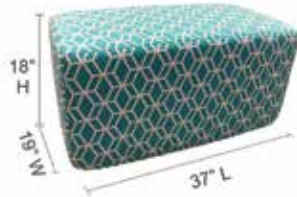

ITEM NO: 4218R

POUF BENCH