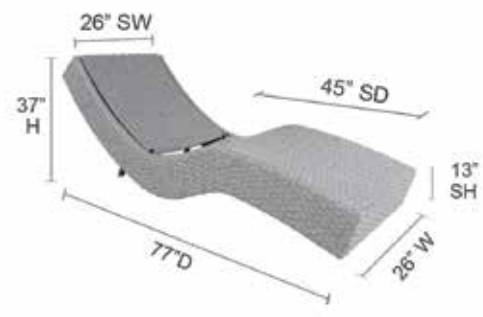

STELLAN

OPTION 1

Tiger Drylac® White   SOL Rope™ Smoke

OPTION 2

Akzo Nobel® Black   SOL Rope™ Stone