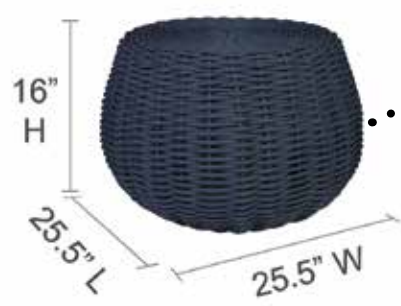

OTTOMAN

SW: 20.5" SD: 20.5" SH: 16"
ITEM NO: 90039 18 LBS