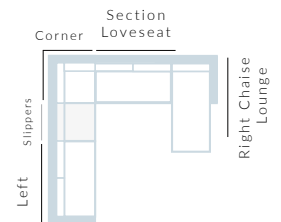

159"X159"
3007-1008

L	W
148"	148"