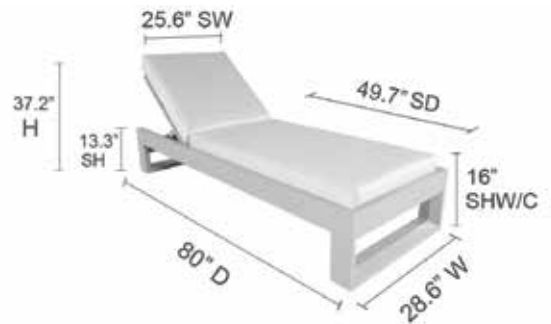

CHAISE LOUNGES

ALUMINUM

W : Width
SW : Seat Width

D : Depth
SD : Seat Depth

H : Height
SH : Seat Height

SHW/C : Seat Height
With Cushion

OASIS

Akzo Nobel®
Black

ITEM NO: 30125

68 LBS

LAKEVIEW

Akzo Nobel®
Black

ITEM NO: 30187

98 LBS

WHEELS

OPTIONS

Sherwin-Williams®
Grey

Tiger Drylac®
Storm

BELVEDERE

ITEM NO: 33031

88 LBS