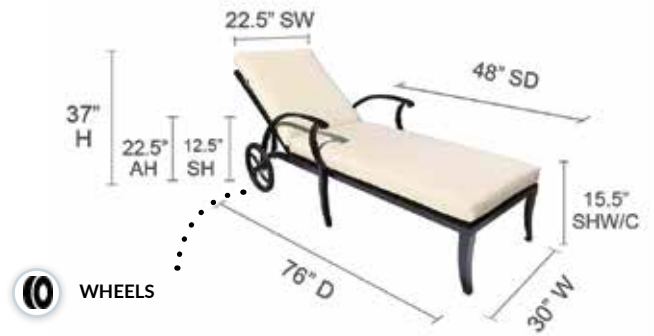

OPTIONS

Sherwin-Williams®
Foster

Akzo Nobel®
Black