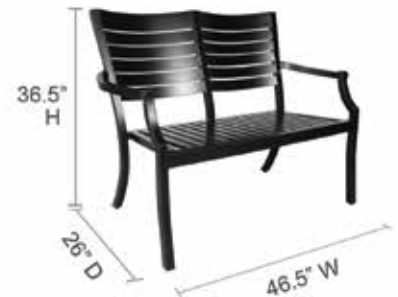

MISSION

CAST ALUMINUM

Akzo Nobel®
Black

AH: 25.5"   SHW/C: 19"   SD: 19.5"
SW: 40"   SH: 17"

ITEM NO: 30002   36 LBS